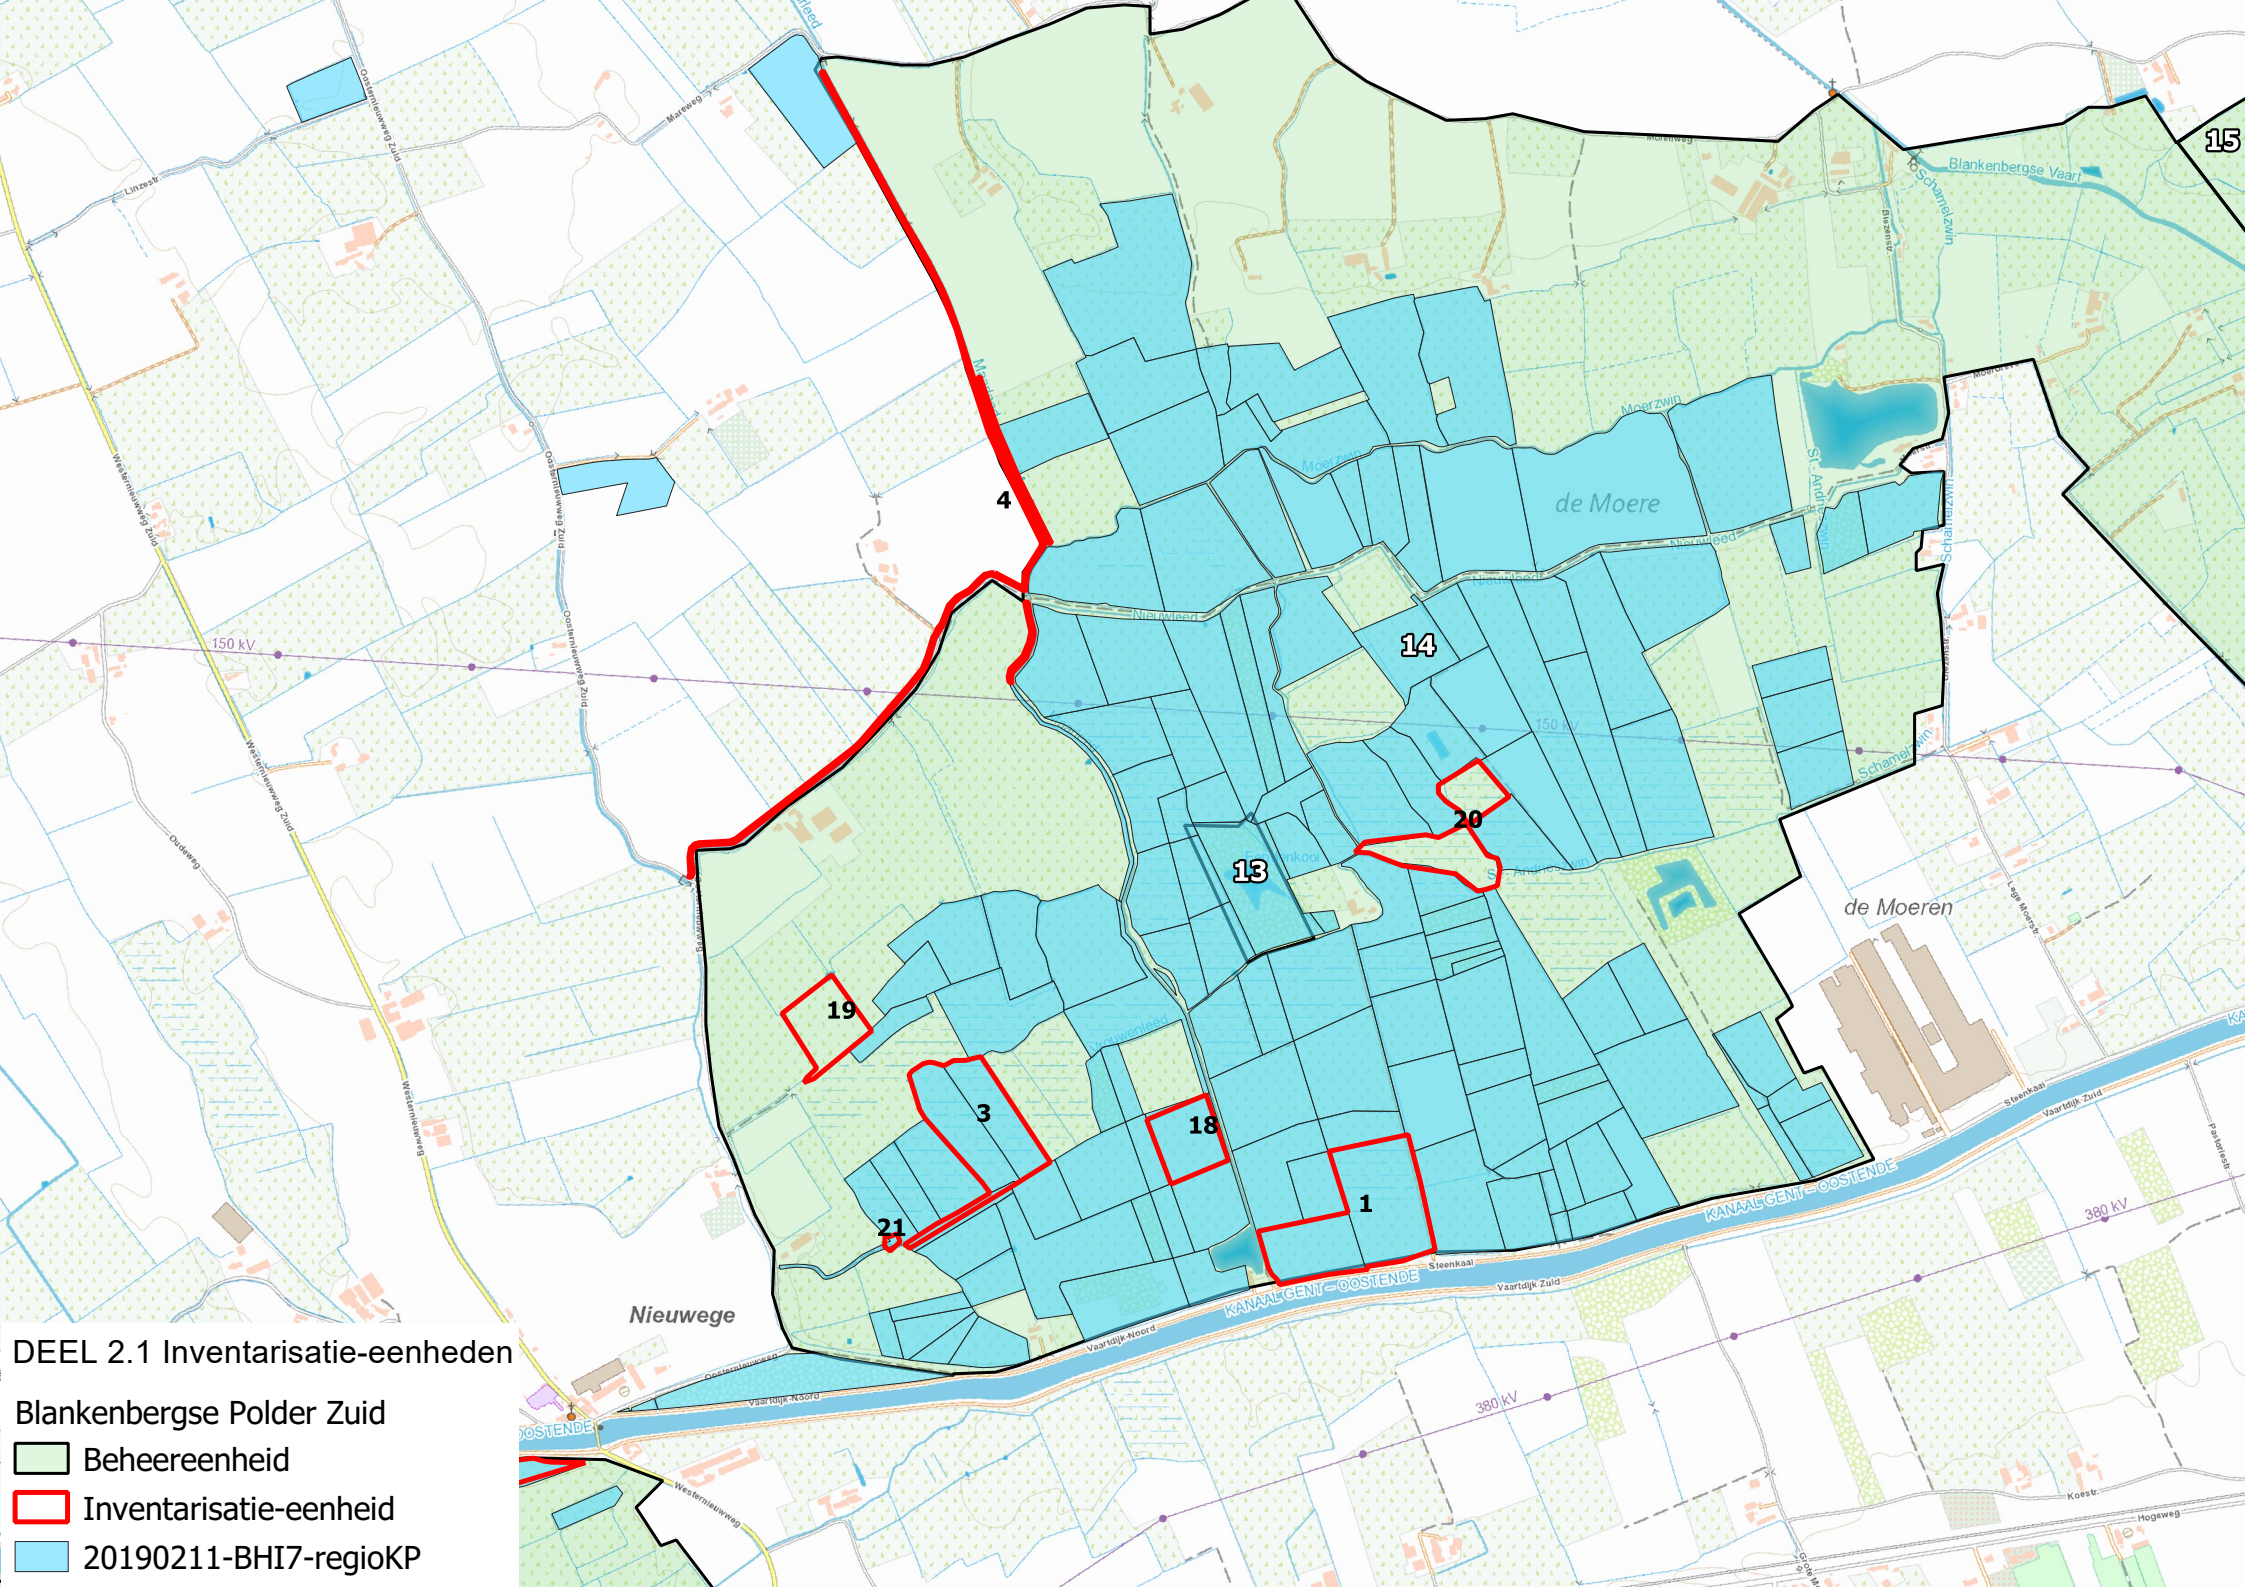

DEEL 2.1 Inventarisatie-eenheden

Blankenbergse Polder Zuid

-  Beheereenheid
-  Inventarisatie-eenheden
-  20190211-BHI7-regioKP

DEEL 2.1 Inventarisatie-eenheden

Blankenbergse Polder Zuid

 Beheereenheid

 Inventarisatie-eenheden

 20190211-BHI7-regioKP

DEEL 2.1 Inventarisatie-eenheden

Blankenbergse Polder Zuid

Beheereenheid

Inventarisatie-eenheid

20190211-BHI7-regioKP

DEEL 2.1 Inventarisatie-eenheden

Blankenbergse Polder Zuid

-  Beheereenheid
-  Inventarisatie-eenheid
-  20190211-BHI7-regioKP

DEEL 2.1 Inventarisatie-eenheden

Blankenbergse Polder Zuid

 Beheereenheid

 Inventarisatie-eenheid

 20190211-BHI7-regioKP

DEEL 2.1 Inventarisatie-eenheden

Blankenbergse Polder Zuid

-  Beheereenheid
-  Inventarisatie-eenheden
-  20190211-BHI7-regioKP