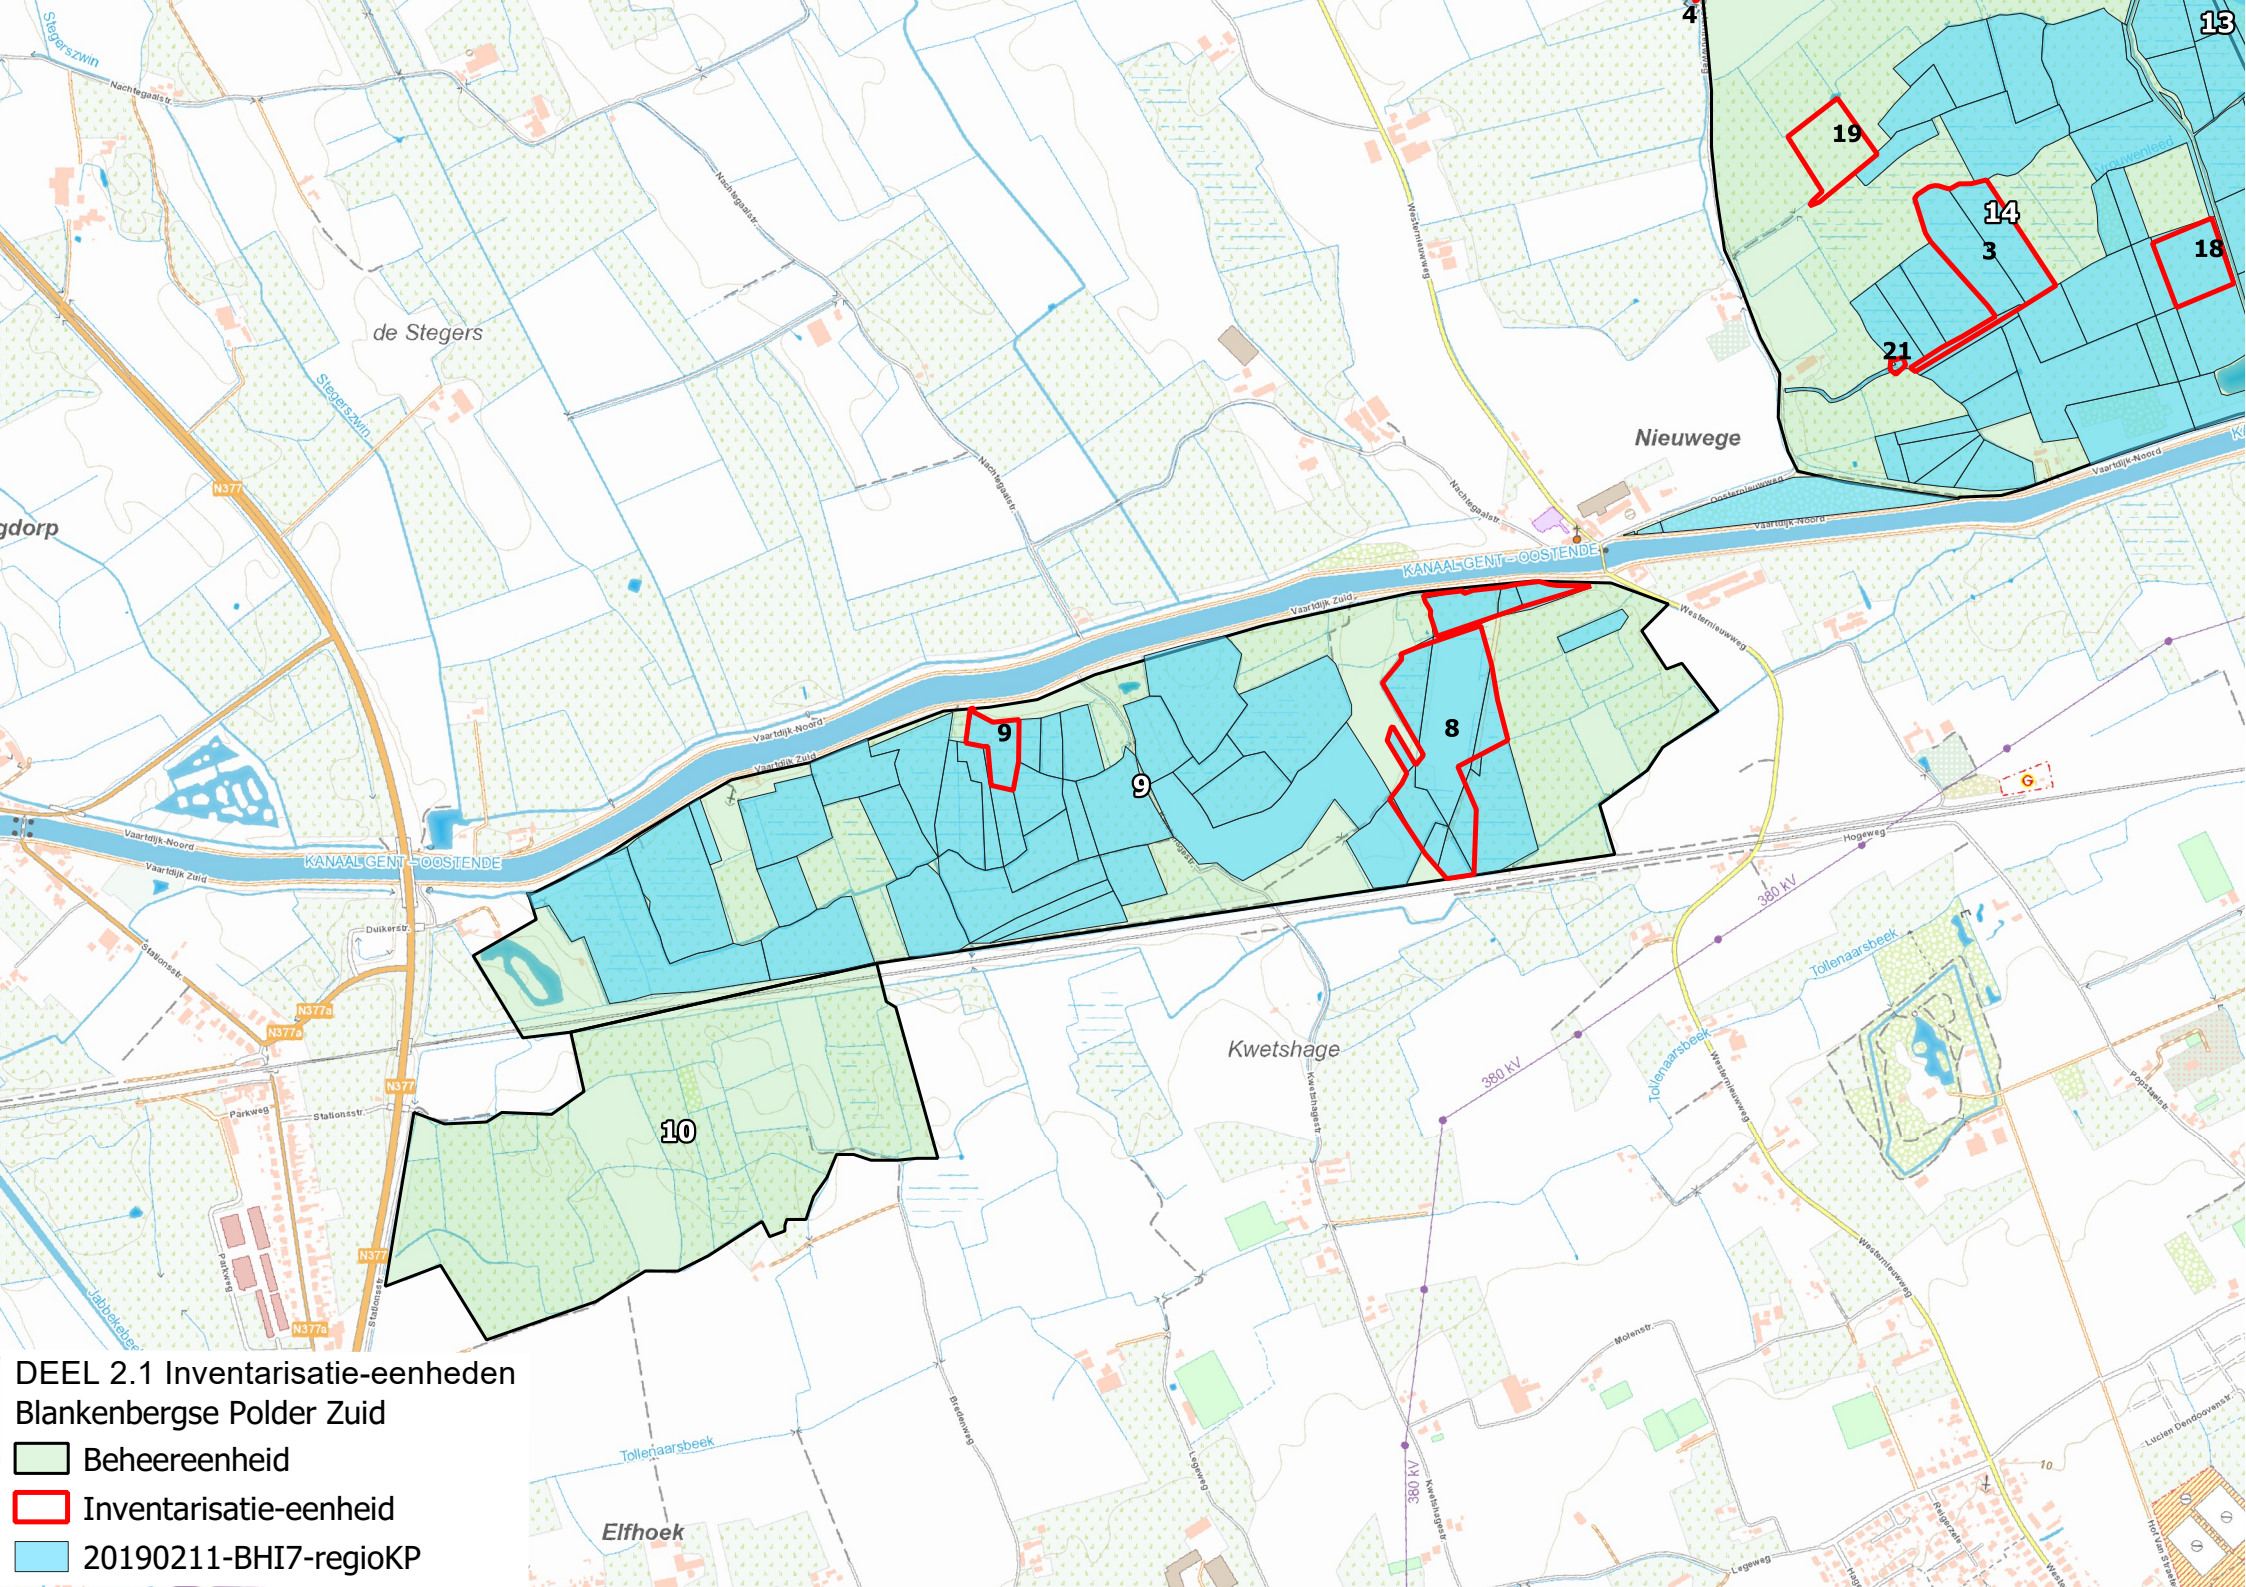

DEEL 2.1 Inventarisatie-eenheden

Blankenbergse Polder Zuid

-  Beheereenheid
-  Inventarisatie-eenheden
-  20190211-BHI7-regioKP

DEEL 2.1 Inventarisatie-eenheden

Blankenbergse Polder Zuid

 Beheereenheid

 Inventarisatie-eenheden

 20190211-BHI7-regioKP

DEEL 2.1 Inventarisatie-eenheden

Blankenbergse Polder Zuid

Beheereenheid

Inventarisatie-eenheid

20190211-BHI7-regioKP

DEEL 2.1 Inventarisatie-eenheden

Blankenbergse Polder Zuid

-  Beheereenheid
-  Inventarisatie-eenheid
-  20190211-BHI7-regioKP

DEEL 2.1 Inventarisatie-eenheden

Blankenbergse Polder Zuid

 Beheereenheid

 Inventarisatie-eenheid

 20190211-BHI7-regioKP

DEEL 2.1 Inventarisatie-eenheden

Blankenbergse Polder Zuid

-  Beheereenheid
-  Inventarisatie-eenheden
-  20190211-BHI7-regioKP