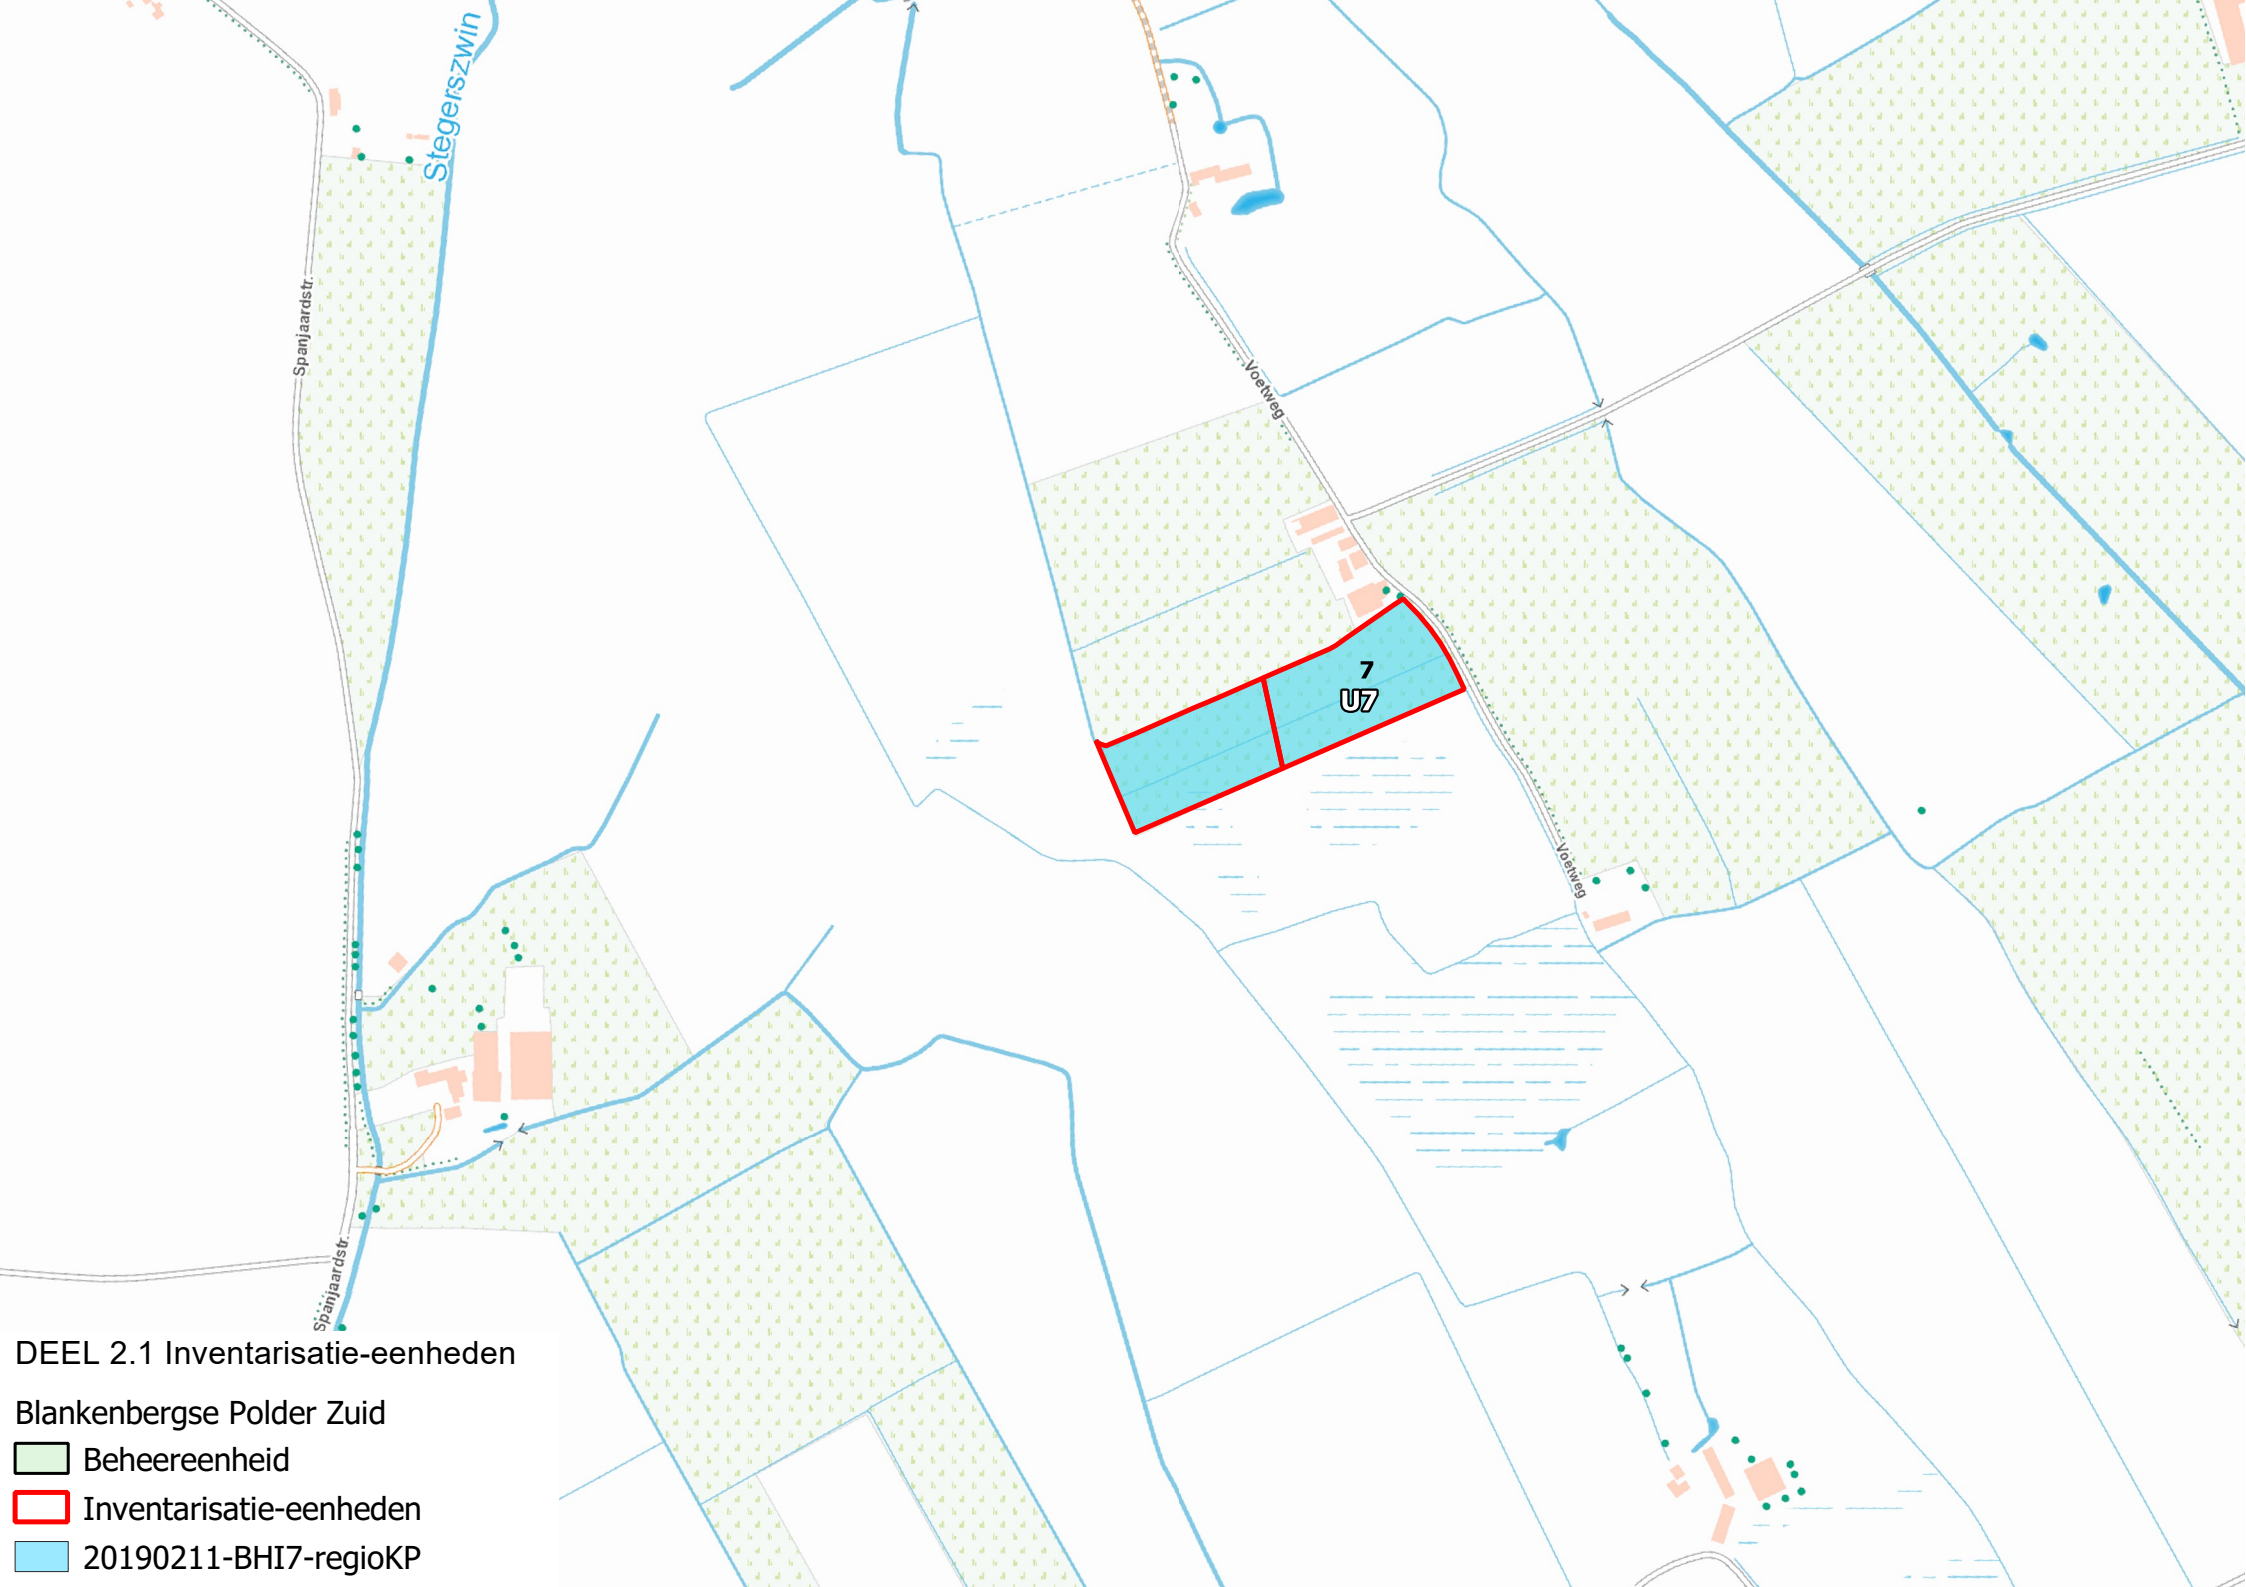

 20190211-BHI7-regioKP

DEEL 2.1 Inventarisatie-eenheden

Blankenbergse Polder Zuid

Beheereenheid

Inventarisatie-eenheid

20190211-BHI7-regioKP

DEEL 2.1 Inventarisatie-eenheden

Blankenbergse Polder Zuid

-  Beheereenheid
-  Inventarisatie-eenheid
-  20190211-BHI7-regioKP

DEEL 2.1 Inventarisatie-eenheden

Blankenbergse Polder Zuid

 Beheereenheid

 Inventarisatie-eenheid

 20190211-BHI7-regioKP

DEEL 2.1 Inventarisatie-eenheden

Blankenbergse Polder Zuid

-  Beheereenheid
-  Inventarisatie-eenheden
-  20190211-BHI7-regioKP