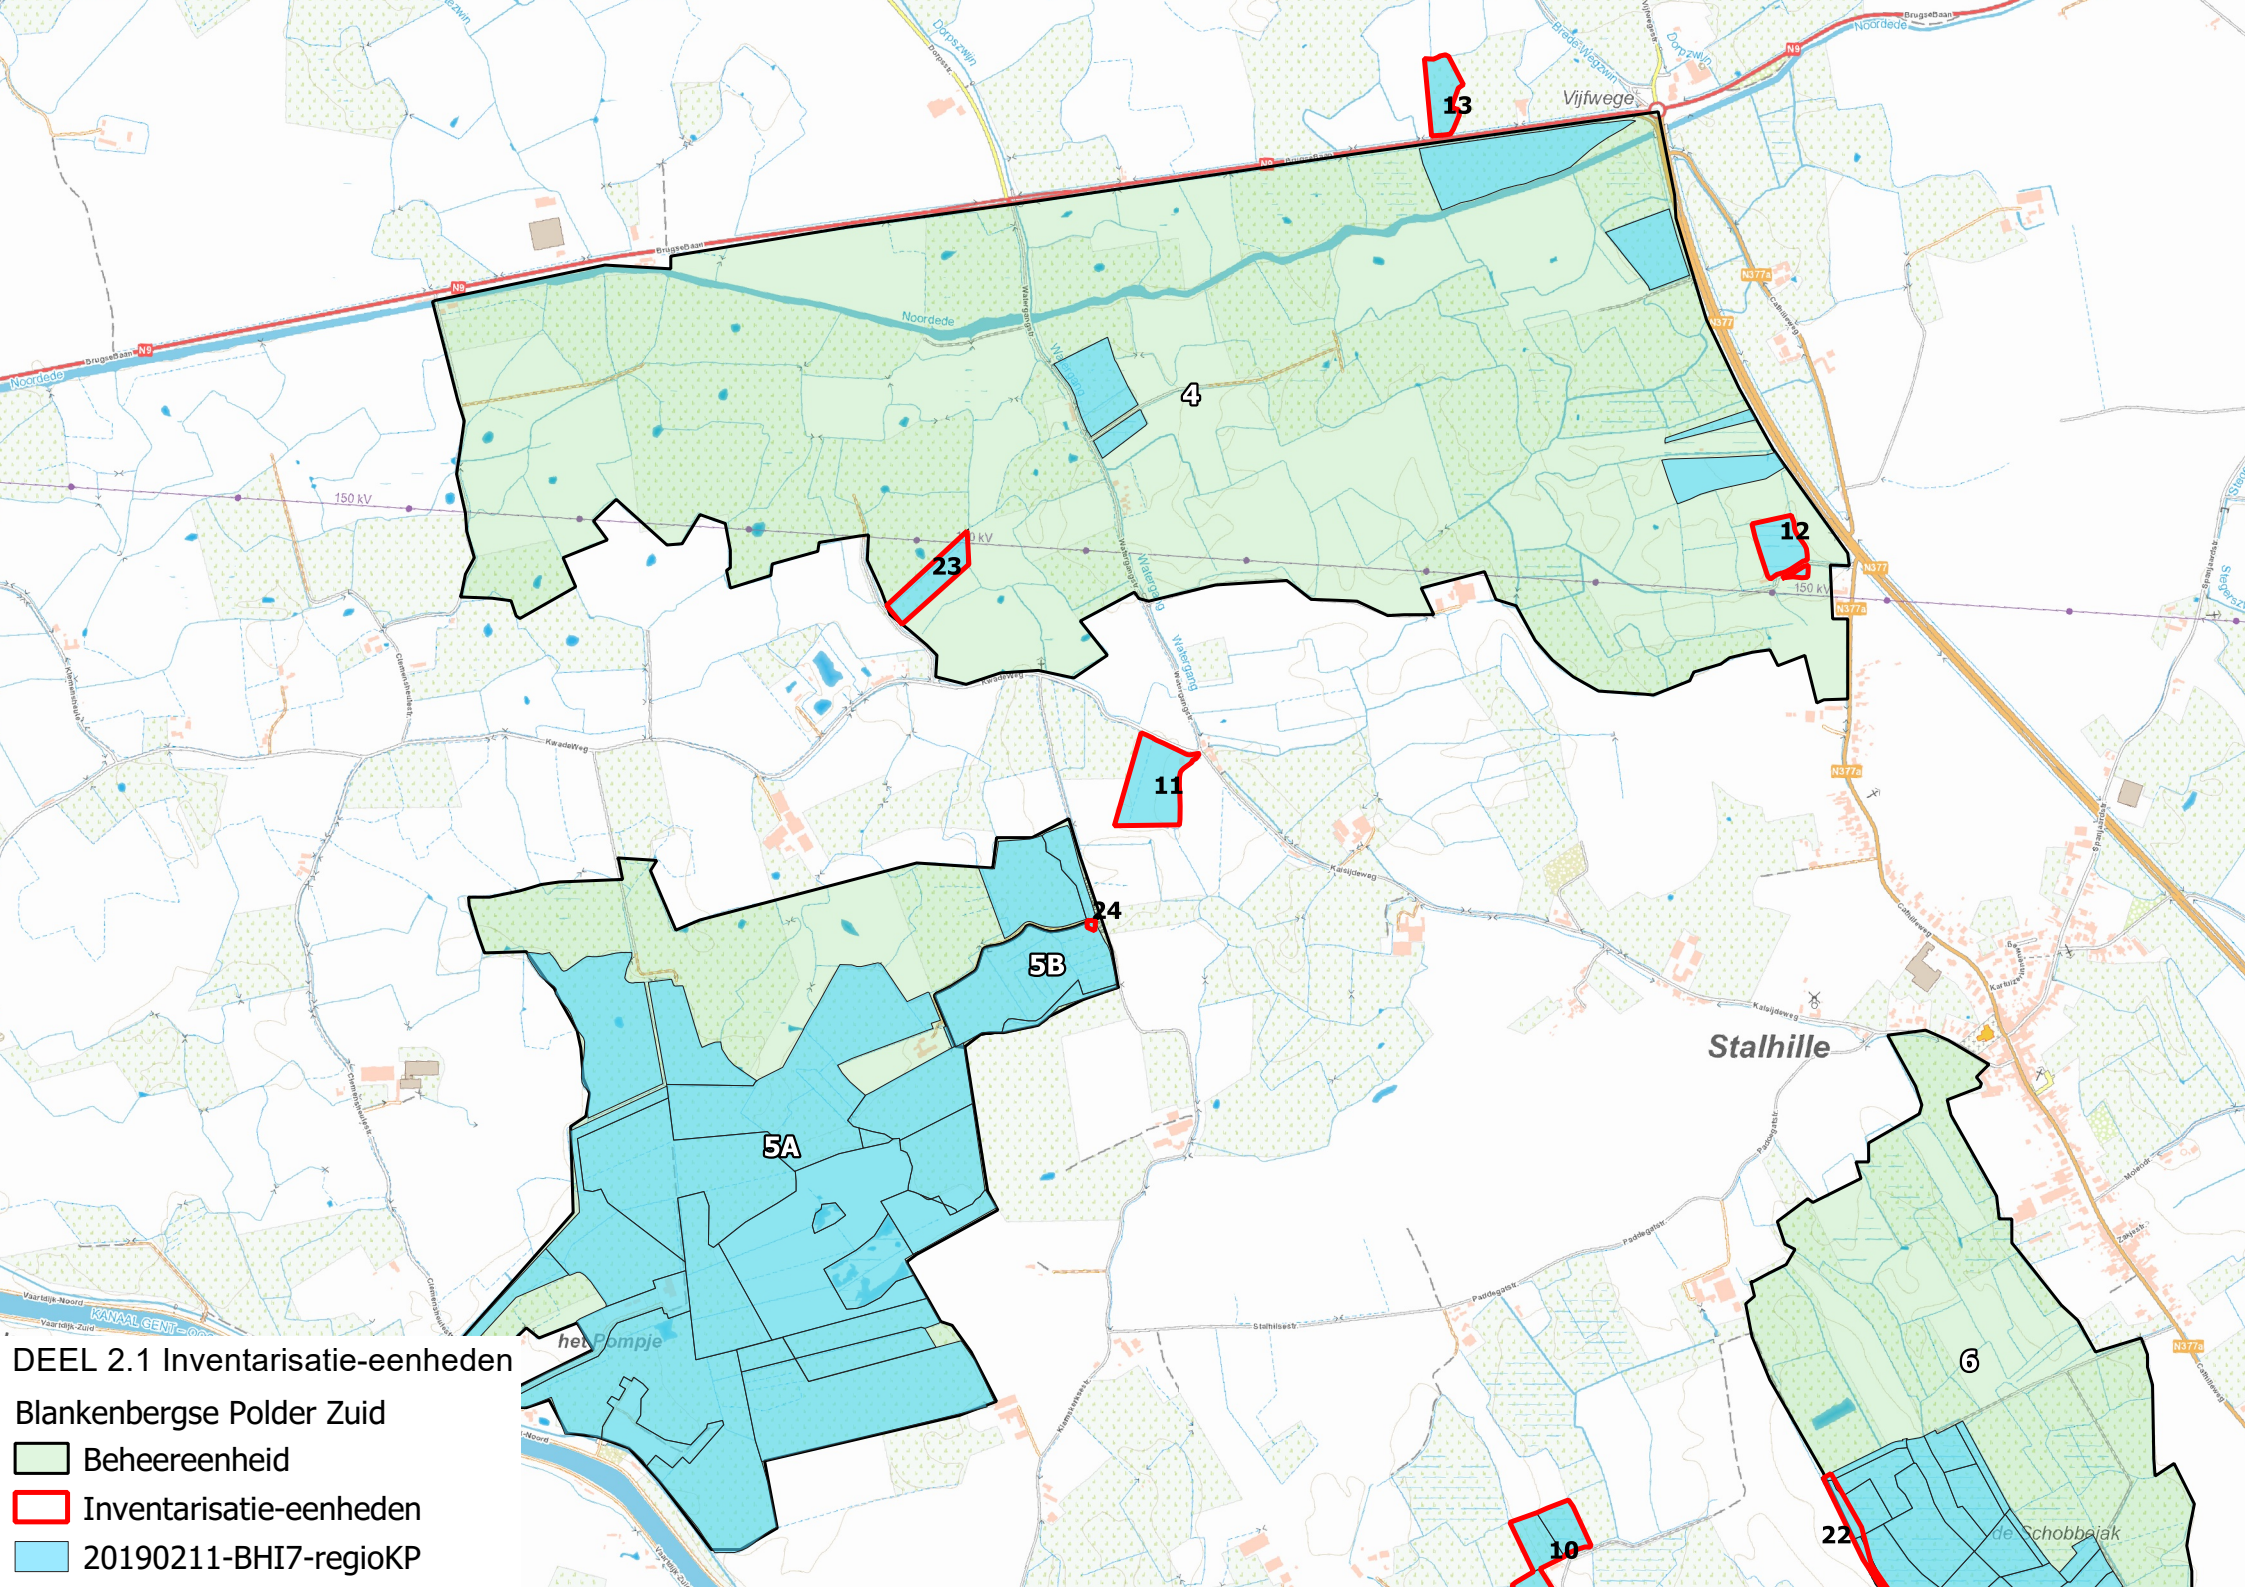

DEEL 2.1 Inventarisatie-eenheden

Blankenbergse Polder Zuid

-  Beheereenheid
-  Inventarisatie-eenheden
-  20190211-BHI7-regioKP

DEEL 2.1 Inventarisatie-eenheden

Blankenbergse Polder Zuid

 Beheereenheid

 Inventarisatie-eenheden

 20190211-BHI7-regioKP

DEEL 2.1 Inventarisatie-eenheden

Blankenbergse Polder Zuid

Beheereenheid

Inventarisatie-eenheid

20190211-BHI7-regioKP

DEEL 2.1 Inventarisatie-eenheden

Blankenbergse Polder Zuid

-  Beheereenheid
-  Inventarisatie-eenheid
-  20190211-BHI7-regioKP

DEEL 2.1 Inventarisatie-eenheden

Blankenbergse Polder Zuid

 Beheereenheid

 Inventarisatie-eenheid

 20190211-BHI7-regioKP

DEEL 2.1 Inventarisatie-eenheden

Blankenbergse Polder Zuid

-  Beheereenheid
-  Inventarisatie-eenheden
-  20190211-BHI7-regioKP