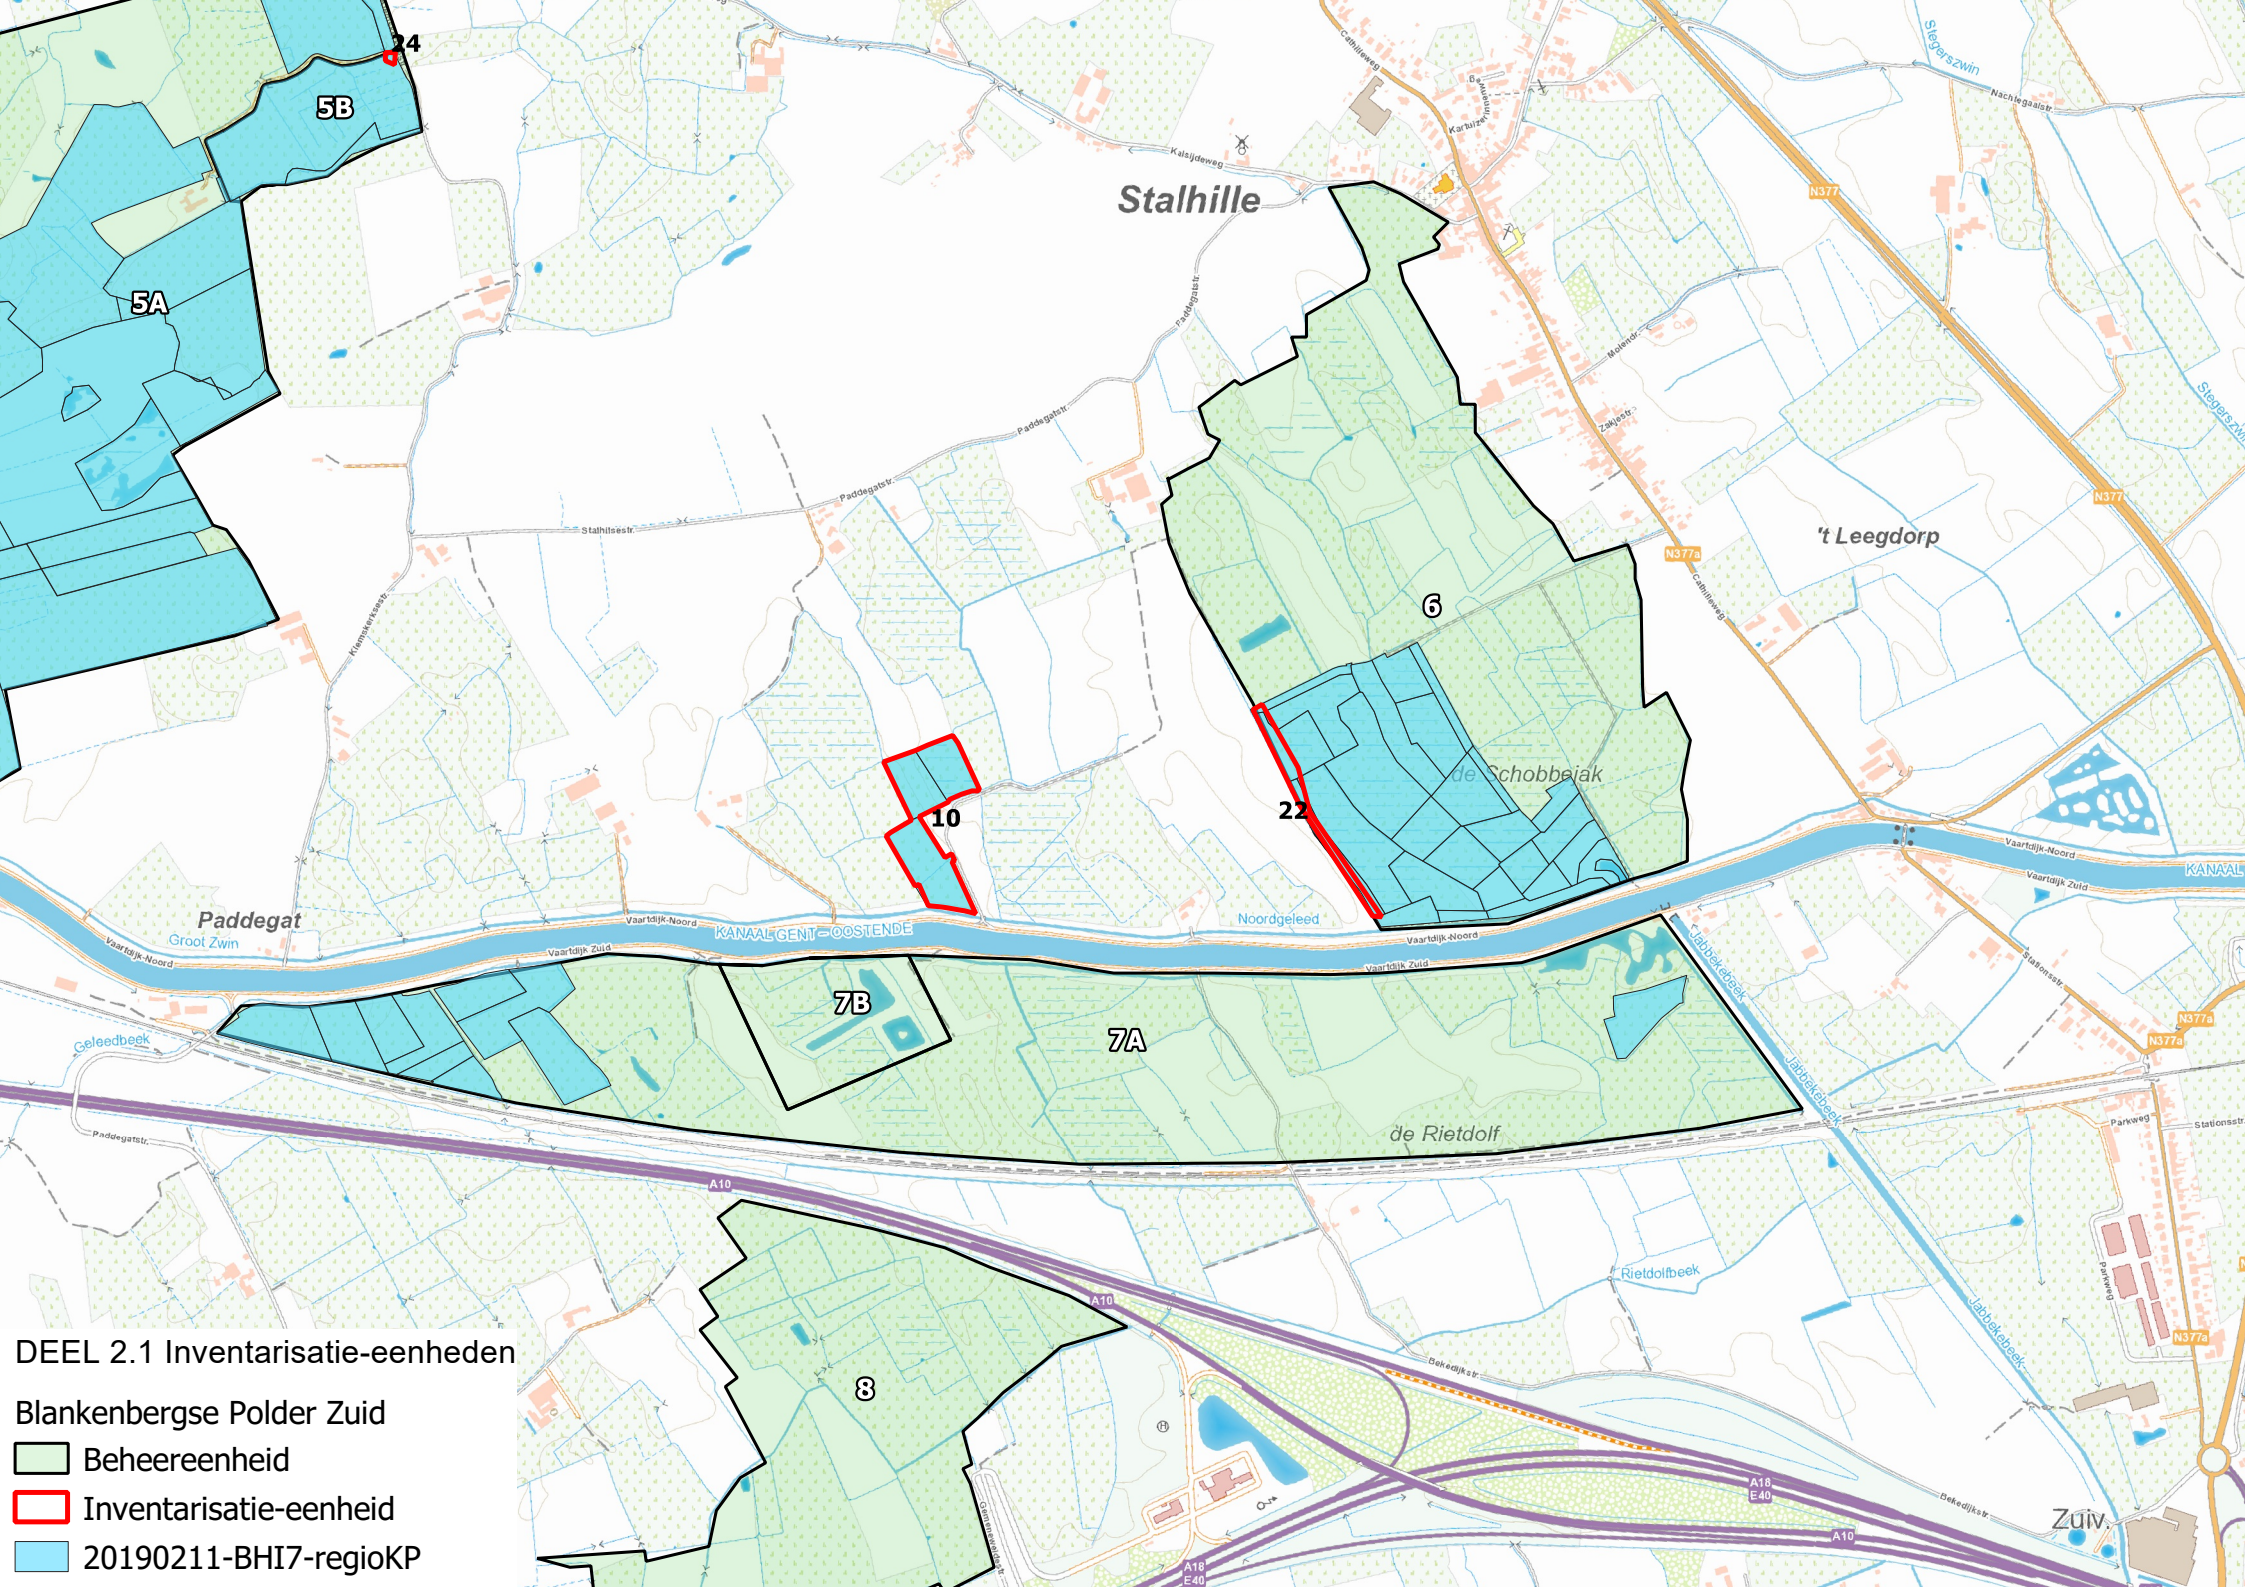

DEEL 2.1 Inventarisatie-eenheden

Blankenbergse Polder Zuid

-  Beheereenheid
-  Inventarisatie-eenheden
-  20190211-BHI7-regioKP

DEEL 2.1 Inventarisatie-eenheden

Blankenbergse Polder Zuid

 Beheereenheid

 Inventarisatie-eenheden

 20190211-BHI7-regioKP

DEEL 2.1 Inventarisatie-eenheden

Blankenbergse Polder Zuid

Beheereenheid

Inventarisatie-eenheid

20190211-BHI7-regioKP

DEEL 2.1 Inventarisatie-eenheden

Blankenbergse Polder Zuid